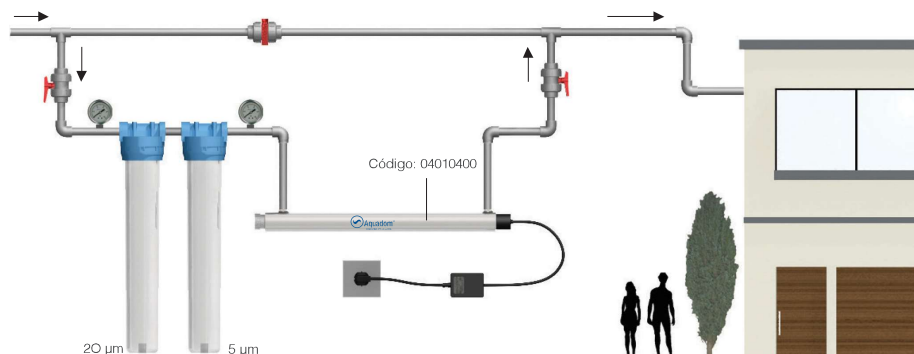

ULTRAVIOLETAS

Sistema de radiação UV para eliminar bactérias

Vários caudais e várias potências de lâmpada

Aplicação: desinfeção em linha direta para consumo

DESIGNAÇÃO	POTÊNCIA (W)	CÓDIGO
ULTRAVIOLETA DOMÉSTICO 680 L/H	15	04010100
ULTRAVIOLETA DOMÉSTICO 1360 L/H	21	04010200
ULTRAVIOLETA DOMÉSTICO 1810 L/H	29	04010300
ULTRAVIOLETA DOMÉSTICO 2720 L/H	40	04010400
ULTRAVIOLETA INDUSTRIAL 1810 L/H	29	04020100
ULTRAVIOLETA INDUSTRIAL 2720 L/H	40	04020200
ULTRAVIOLETA INDUSTRIAL 3400 L/H	65	04020300
ULTRAVIOLETA INDUSTRIAL 4536 L/H	65	04020400
ULTRAVIOLETA INDUSTRIAL 5443 L/H	80	04020500
ULTRAVIOLETA INDUSTRIAL 10200 L/H	120	04020600
ULTRAVIOLETA INDUSTRIAL 15900 L/H	200	04020900
ULTRAVIOLETA INDUSTRIAL 27250 L/H	360	04020700
ULTRAVIOLETA INDUSTRIAL 56780 L/H	840	04020800

Esquema de instalação tipo:

Outras soluções: ultravioletas em inox 316 e em plástico, sob consulta.

SISTEMAS DE DESINFEÇÃO
BOMBAS DOSEADORAS

Sistemas de dosagem para diversos tipos de aplicações e produtos
 Sistemas digitais e manuais